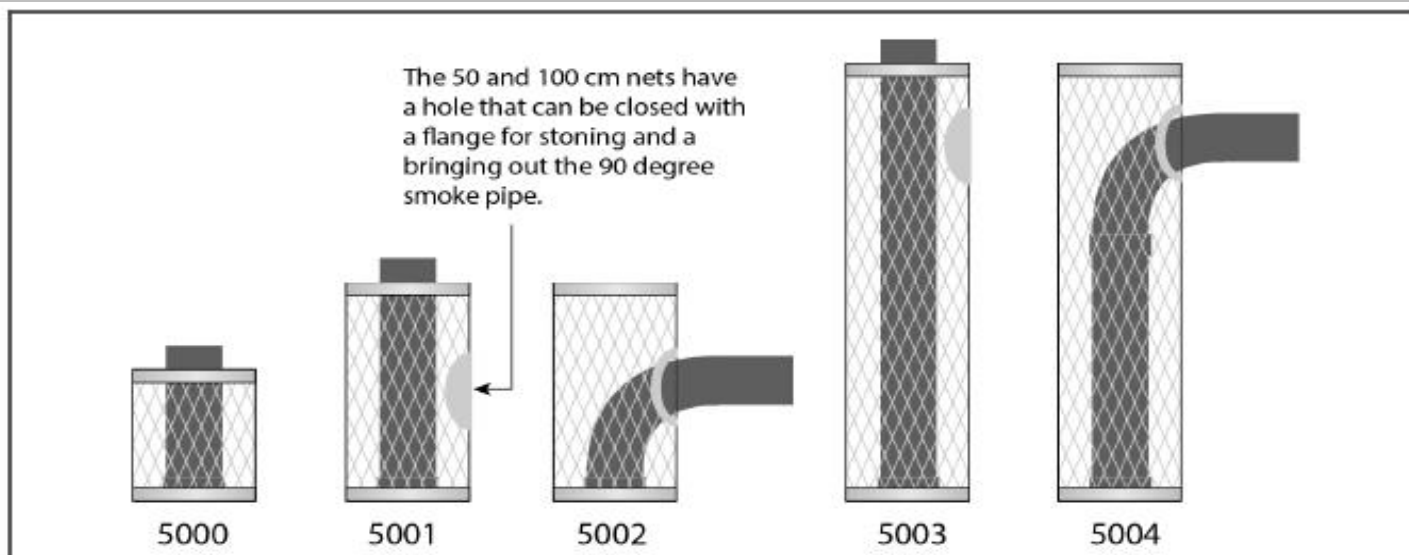

KIVI-IKI, лівосторонні або правосторонні двері, Висота: 1580 мм Діаметр: 480 мм Маса каменю: макс. 260 кг Зверніть увагу! Димові труби не входять до комплекту Відповідні димові труби на 2 стр.	15-30	6430041121688 6430041121695	4 063,75 €	
KIVI-IKI SL, лівосторонні або правосторонні двері, Висота: 1480 мм Діаметр: 480 мм Маса каменю: макс. 240 кг Зверніть увагу! Димові труби не входять до комплекту Відповідні димові труби на 2 стр.	15-25	6430041129752	4 127,50 €	

Сітка 30 см + димова труба 35 см	5000	6430041129264	167,33 €	
Сітка 50 см + димова труба 55 см	5001	6430041129257	286,85 €	
Сітка 50 см + димова 90-градусна труба	5002	6430041129240	286,85 €	
Сітка 100 см + димова труба 105 см	5003	6430041129233	374,50 €	
Сітка 100 см + 55 см і 90 градусів димова труба	5004	6430041129226	422,30 €	
Димова труба 35 см	5005	6430041129219	78,10 €	
Димова труба 55 см	5006	6430041129202	86,05 €	
Димова труба 105 см	5007	6430041129196	95,63 €	
Димова труба 90 градусів	5008	6430041129189	94,03 €	
Димова трубка 45 градусів	5009	6430041129172	94,03 €