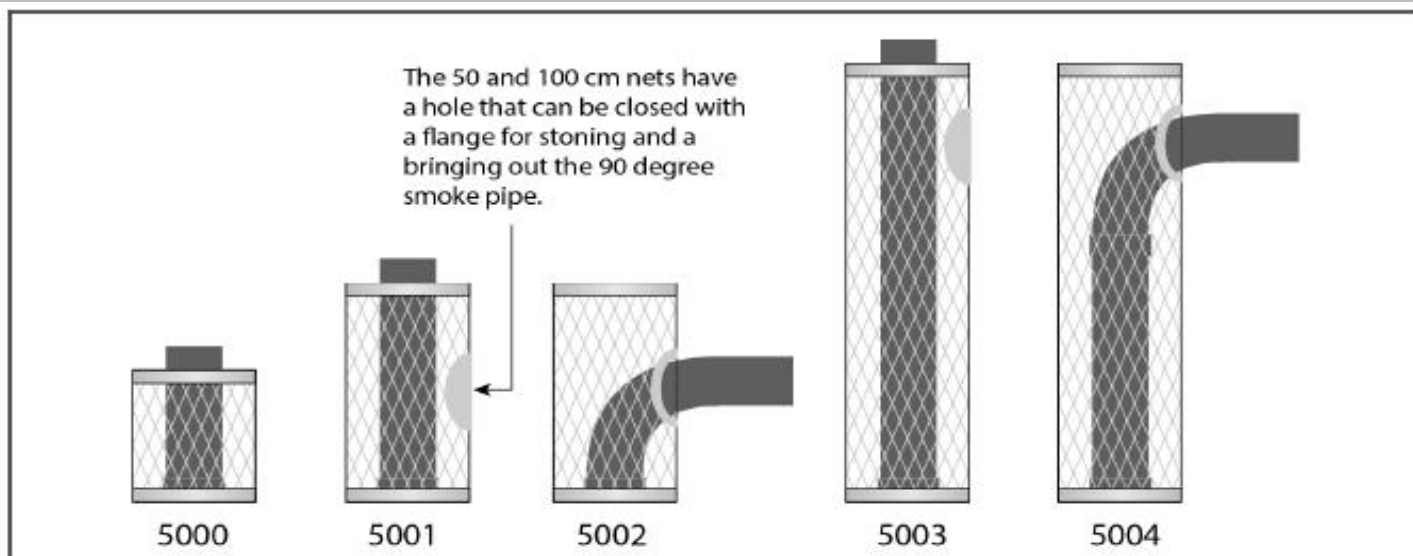

Дров'яні печі

Назва	Об'єм сауни, м3	Артикул	Вартість	Фото
<p>Mini-IKI зі скляними дверима, Висота: 650 мм Діаметр: 480 мм Маса каменю: макс. 120 кг Зверніть увагу! Димові труби не входять до комплекту Відповідні димові труби на 2 стор.</p>	5-12	6430041121503	2 541,83 €	
<p>Original IKI зі скляними дверима, Висота: 820 мм. Діаметр: 600 мм. Маса каменю: макс. 300 кг Зверніть увагу! Димові труби не входять до комплекту Відповідні димові труби на 2 стор.</p>	12-30	6430041121541	2 787,26 €	
<p>Löyly-IKI зі скляними дверима, Висота: 1020 мм Діаметр: 600 мм Маса каменю: макс. 400 кг Зверніть увагу! Димові труби не входять до комплекту Відповідні димові труби на 2 стор.</p>	20-40	6430041124528	3 321,40 €	
<p>SL IKI зі скляними дверима, Висота: 820 мм Діаметр: 600 мм Маса каменю: макс. 300 кг Зверніть увагу! Димові труби не входять до комплекту Відповідні димові труби на 2 стор.</p>	15-30	6430041124504	3 418,33 €	
<p>Löyly-IKI jr. зі скляними дверима, Висота: 825 мм Діаметр: 480 мм Маса каменю: макс. 160 кг Зверніть увагу! Димові труби не входять до комплекту Відповідні димові труби на 2 стор.</p>	8-14	6430041130062	2 787,26 €	
<p>KIVI-IKI jr. лівосторонні або правосторонні двері, Висота: 1230 мм Діаметр: 480 мм Маса каменю: макс. 200 кг Зверніть увагу! Димові труби не входять до комплекту Відповідні димові труби на 2 стр.</p>	10-20	6430041121664 6430041121671	3 944,22 €	

<p>KIVI-IKI, лівосторонні або правосторонні двері, Висота: 1580 мм Діаметр: 480 мм Маса каменю: макс. 260 кг Зверніть увагу! Димові труби не входять до комплекту Відповідні димові труби на 2 стр.</p>	15-30	6430041121688 6430041121695	4 470,13 €	
<p>KIVI-IKI SL, лівосторонні або правосторонні двері, Висота: 1480 мм Діаметр: 480 мм Маса каменю: макс. 240 кг Зверніть увагу! Димові труби не входять до комплекту Відповідні димові труби на 2 стр.</p>	15-25	6430041129752	4 540,25 €	